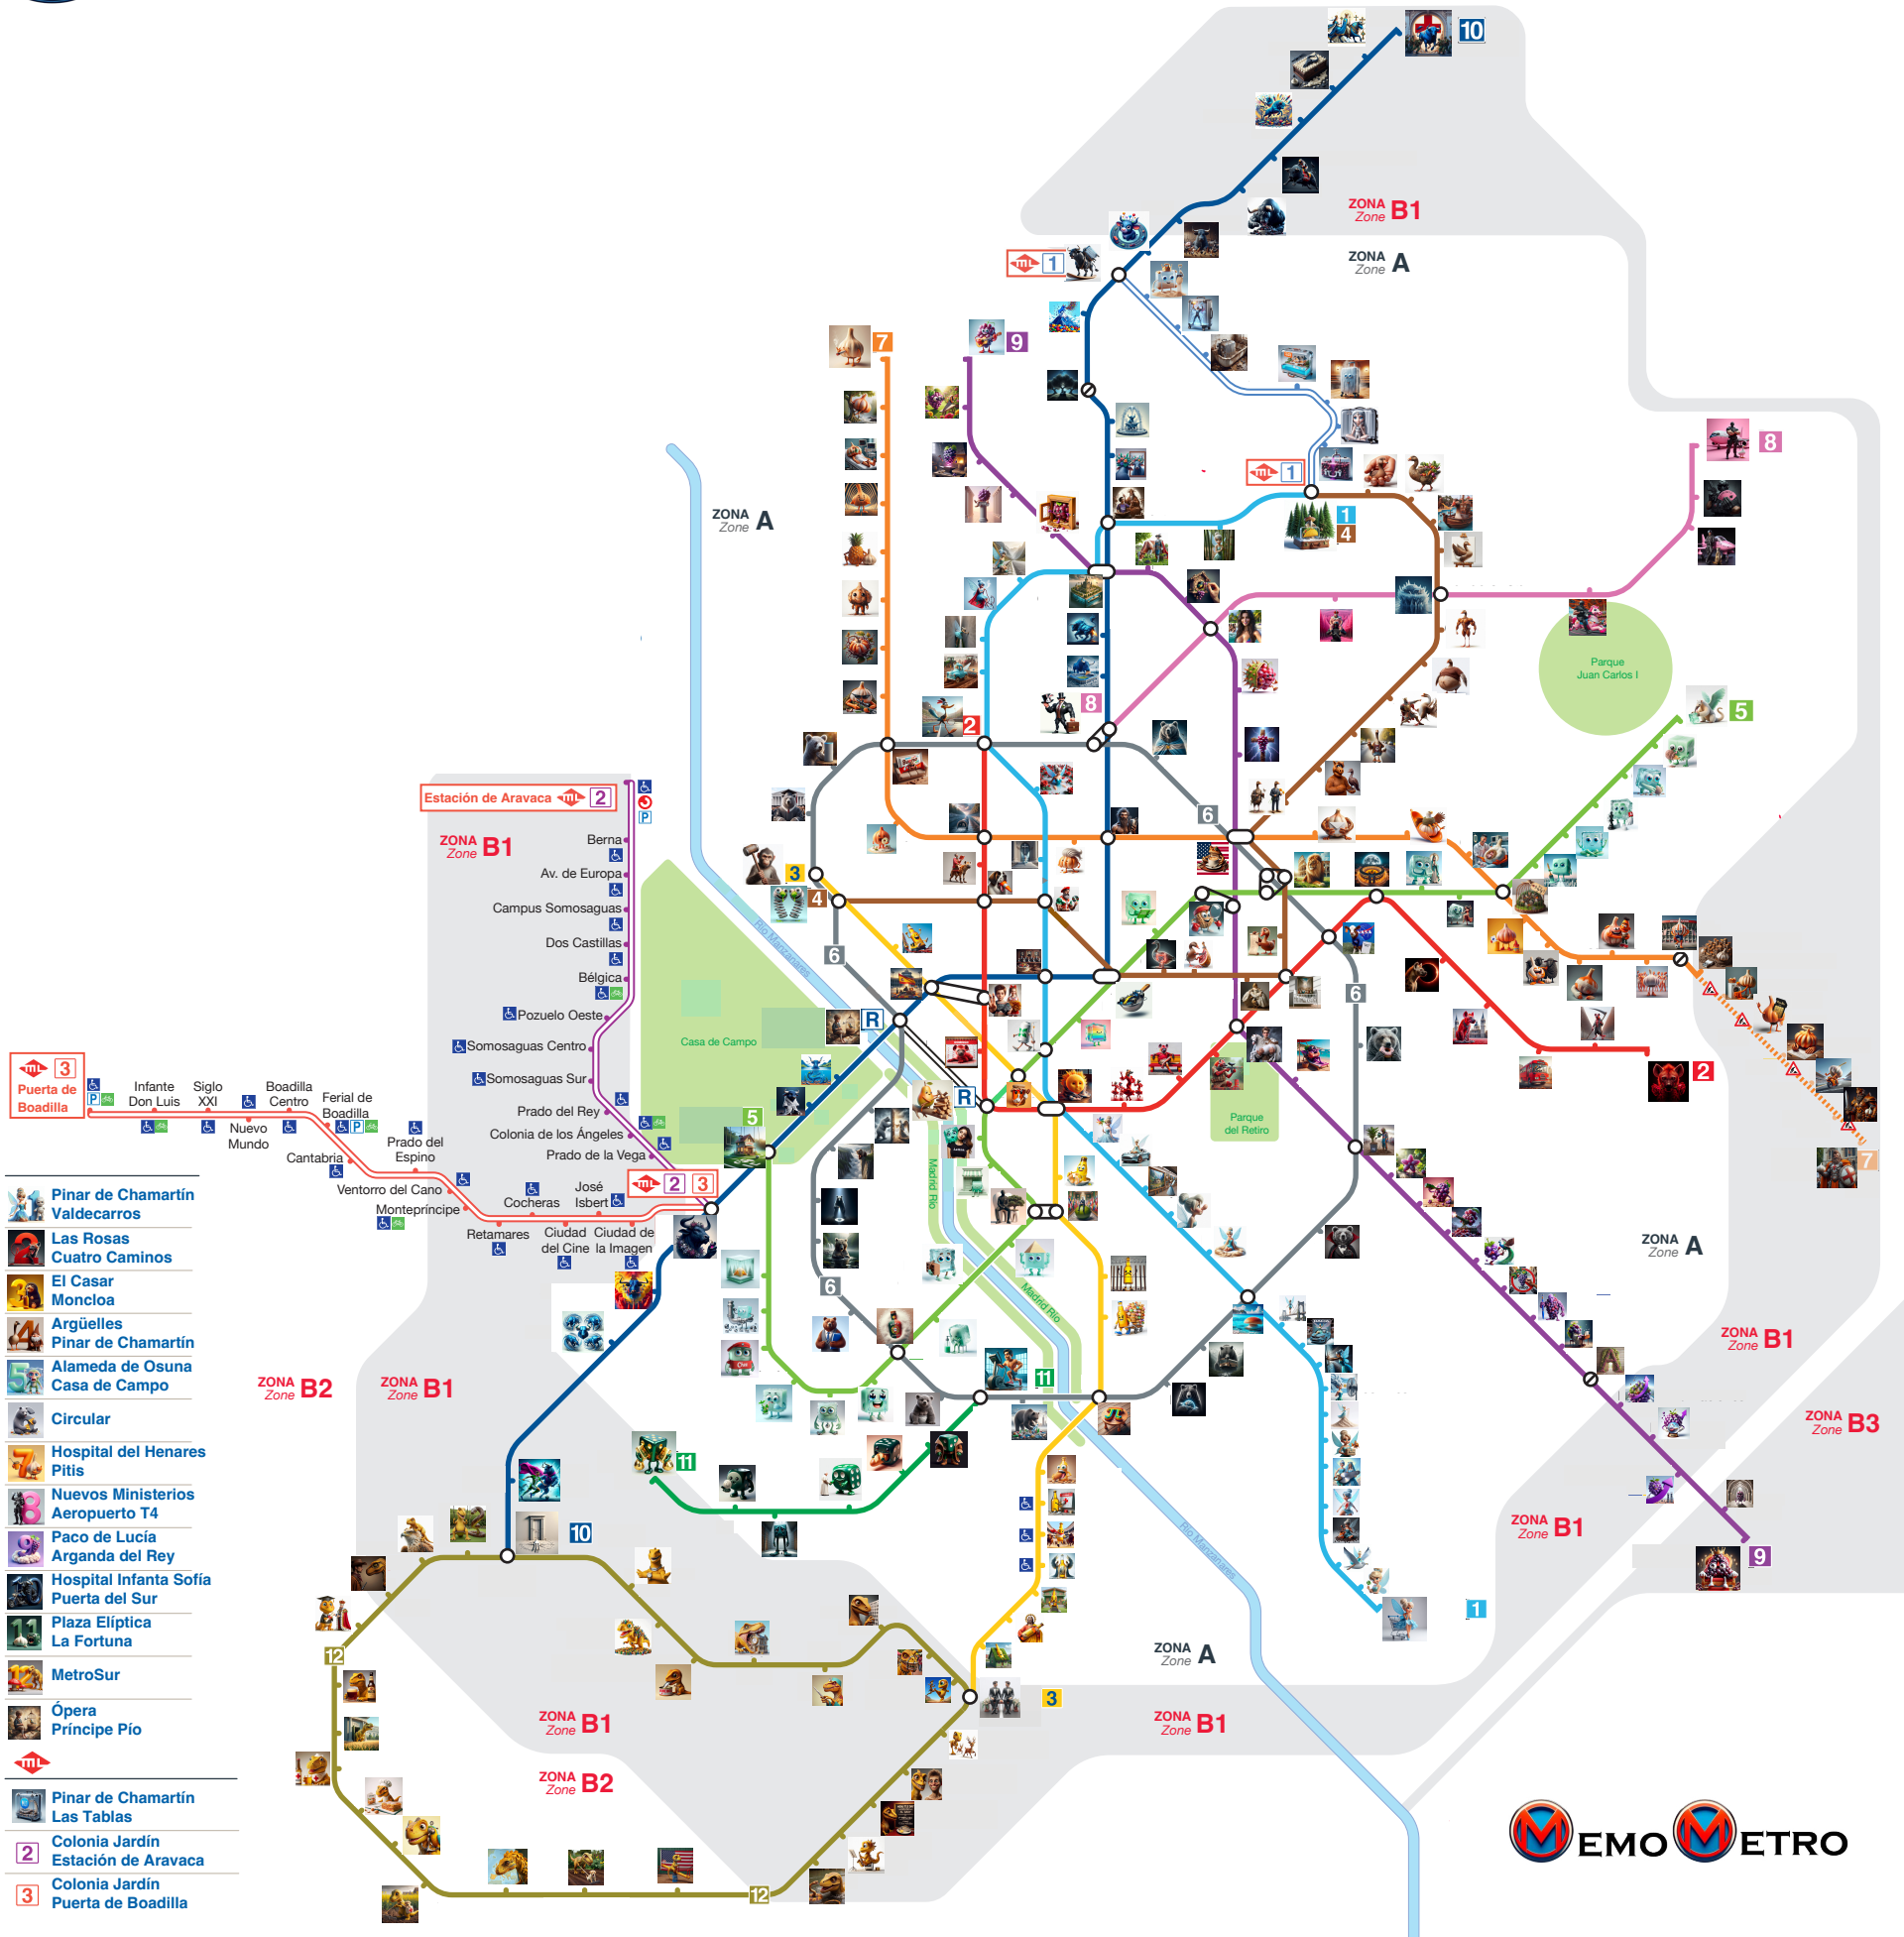

RED DE METRO Y METRO LIGERO

- Pinar de Chamartín
- Valdecarros
- Las Rosas
- Cuatro Caminos
- El Casar
- Moncloa
- Argüelles
- Pinar de Chamartín
- Alameda de Osuna
- Casa de Campo
- Circular
- Hospital del Henares
- Pitis
- Nuevos Ministerios
- Aeropuerto T4
- Paco de Lucía
- Arganda del Rey
- Hospital Infanta Sofía
- Puerta del Sur
- Plaza Elíptica
- La Fortuna
- MetroSur
- Ópera
- Príncipe Pío
- Pinar de Chamartín
- Las Tablas
- Colonia Jardín
- Estación de Aravaca
- Colonia Jardín
- Puerta de Boadilla